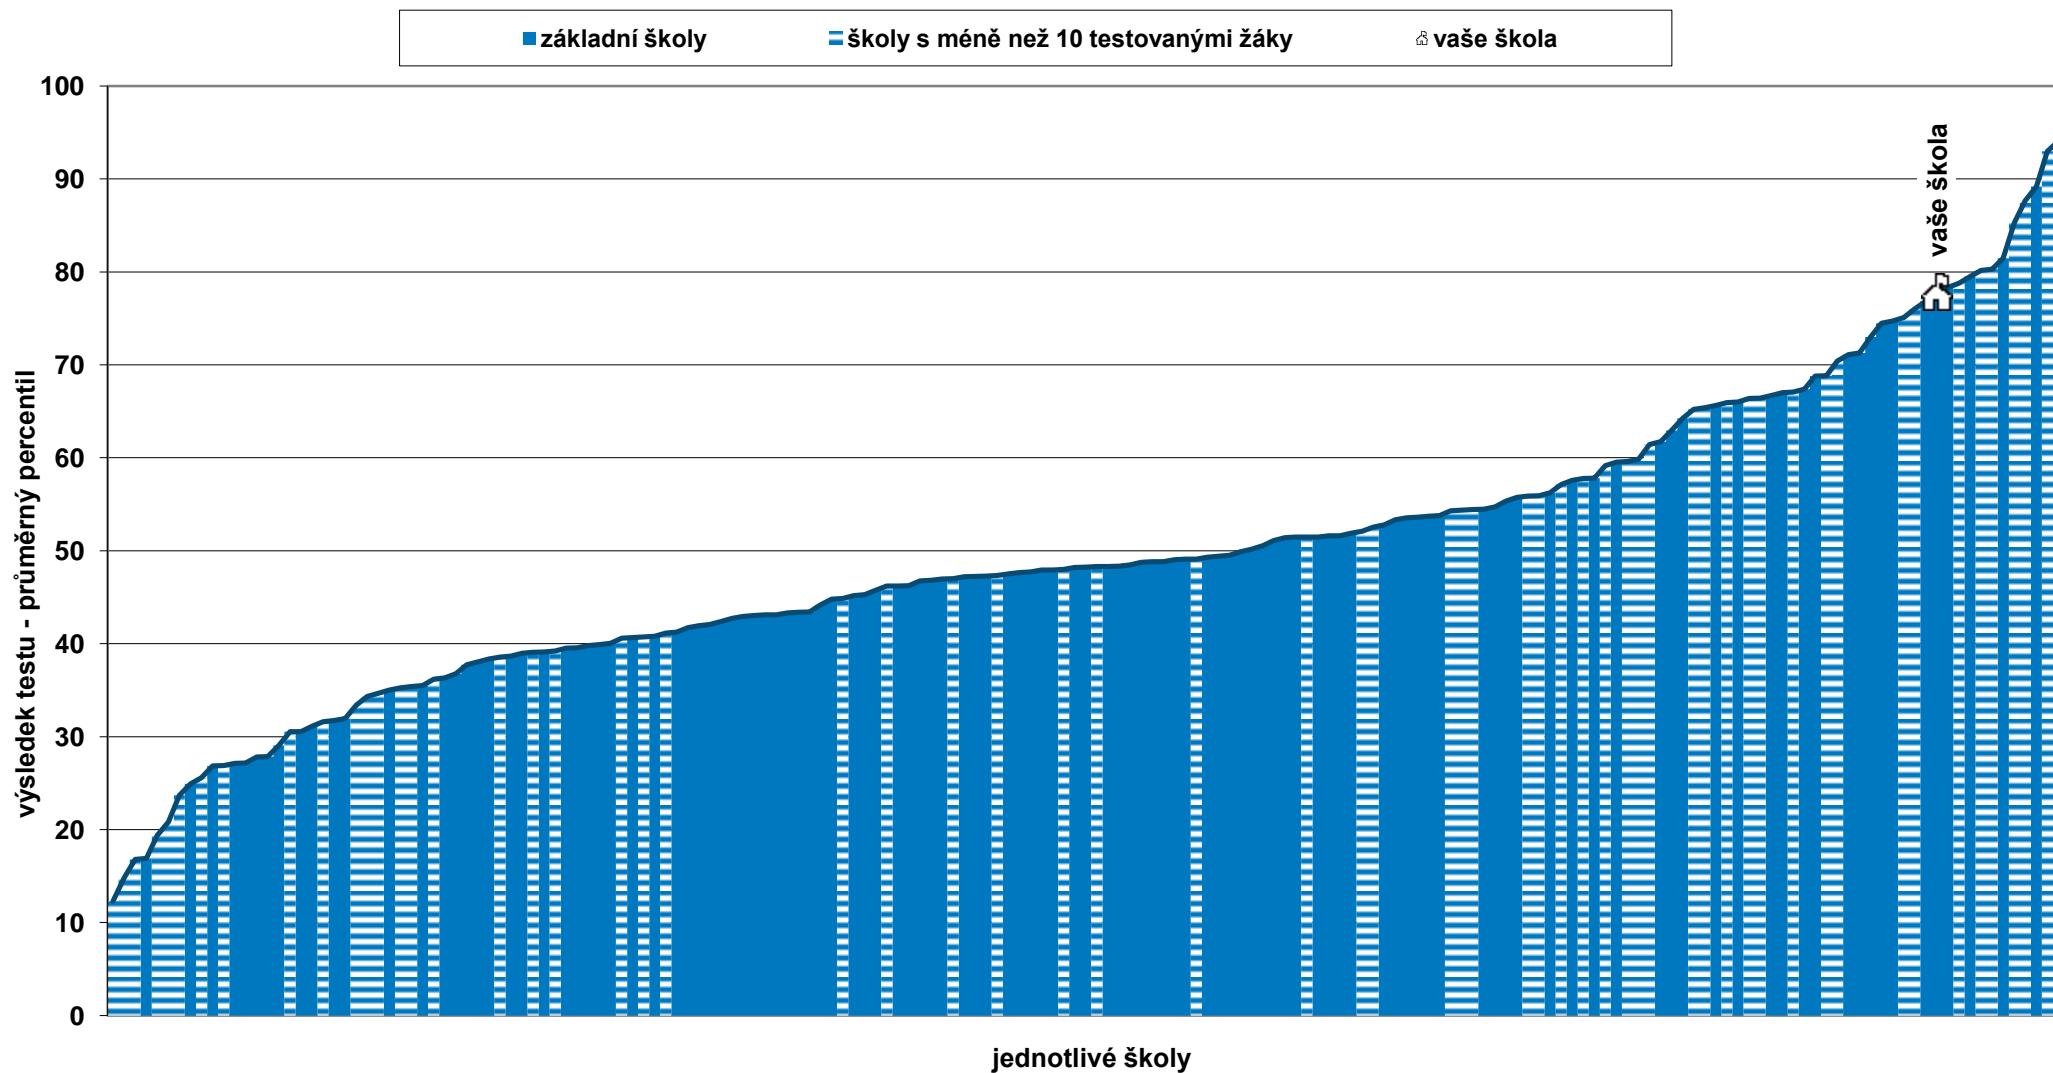

Národní testování 3. tříd 2017/2018

Relativní postavení školy v testu MA - souhrnné výsledky za školu

Poznámka: Graf vystihuje postavení vaší školy v rámci daného předmětu ve srovnání s ostatními školami, které se zúčastnily testování. Pořadí je dáno průměrným celkovým percentilem škol. Graficky jsou odlišeny různé typy škol.