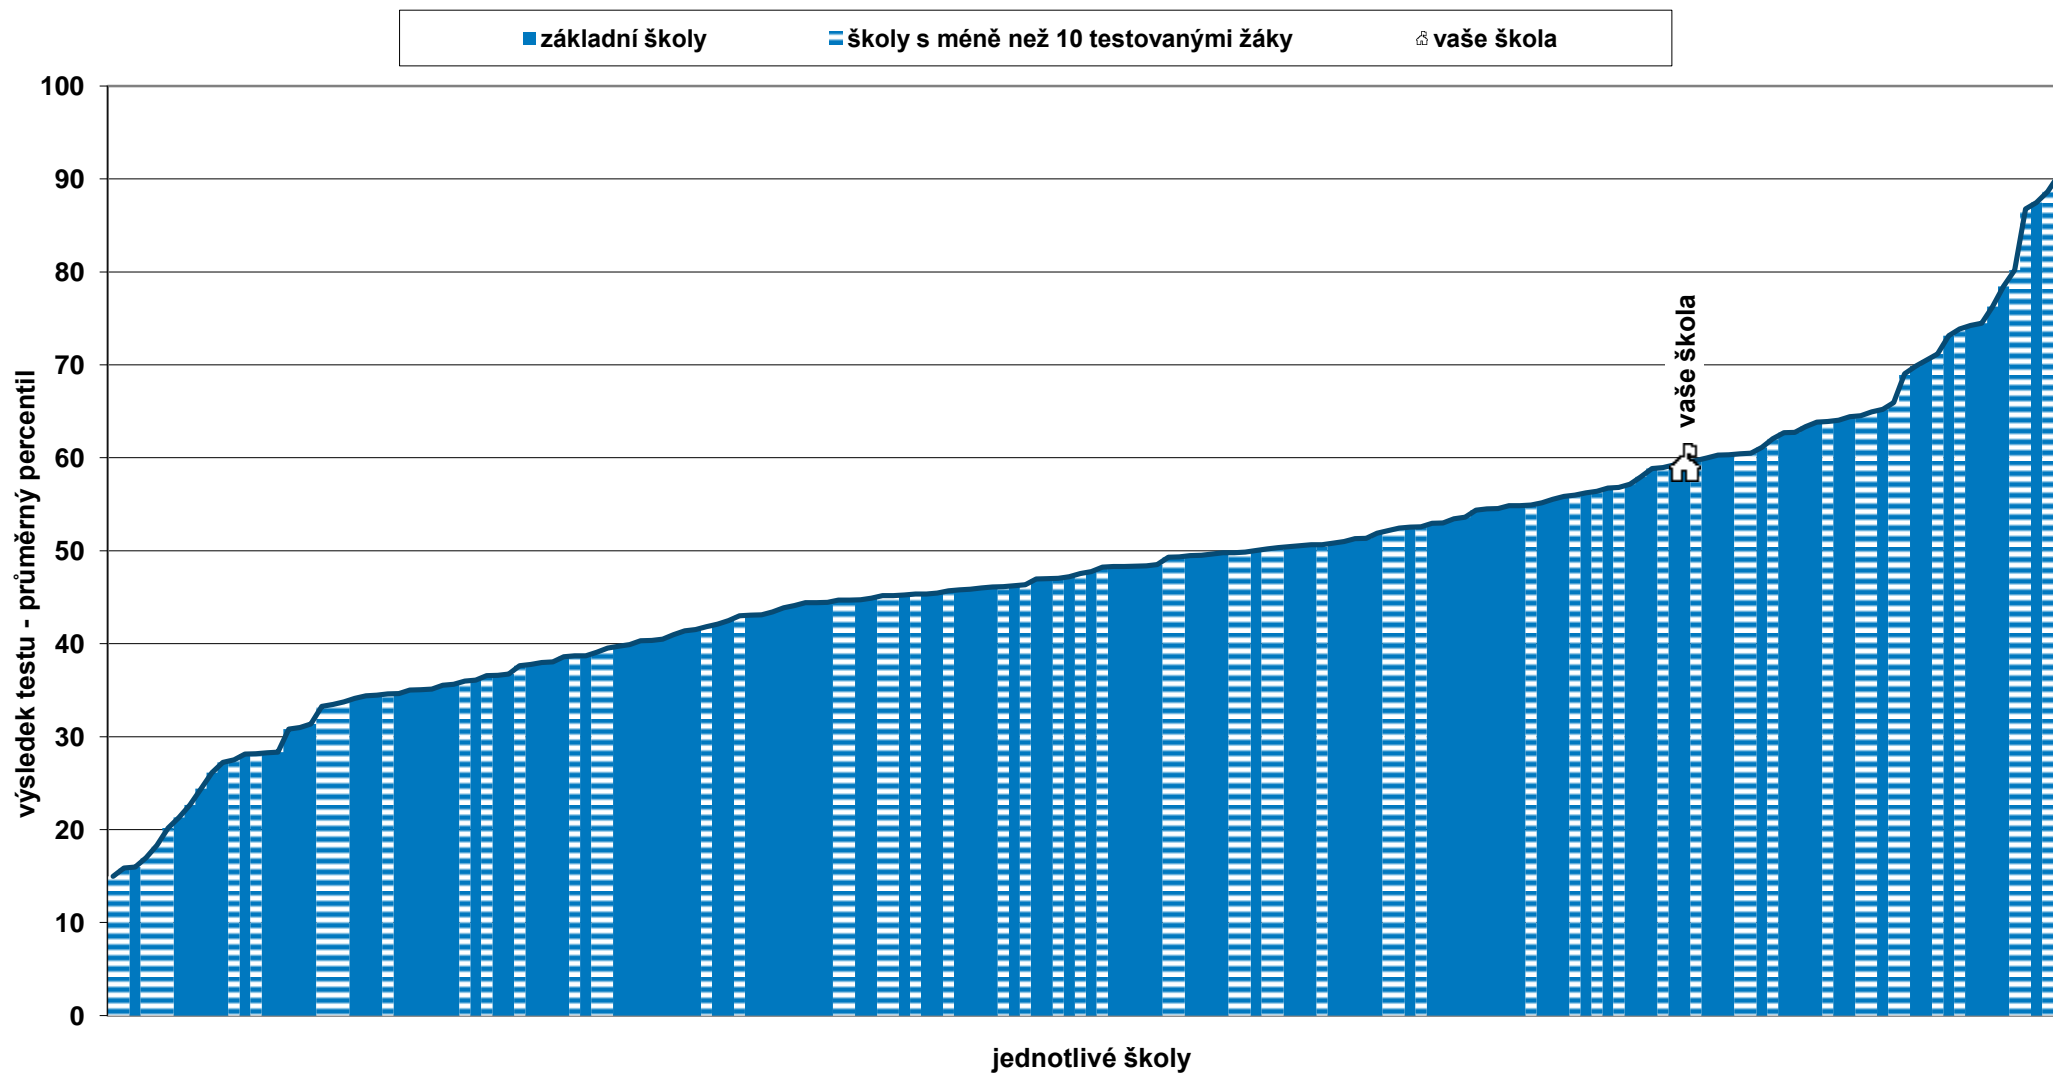

Národní testování 3. tříd 2017/2018

Relativní postavení školy v testu ČJ - souhrnné výsledky za školu

Poznámka: Graf vystihuje postavení vaší školy v rámci daného předmětu ve srovnání s ostatními školami, které se zúčastnily testování. Pořadí je dáno průměrným celkovým percentilem škol. Graficky jsou odlišeny různé typy škol.