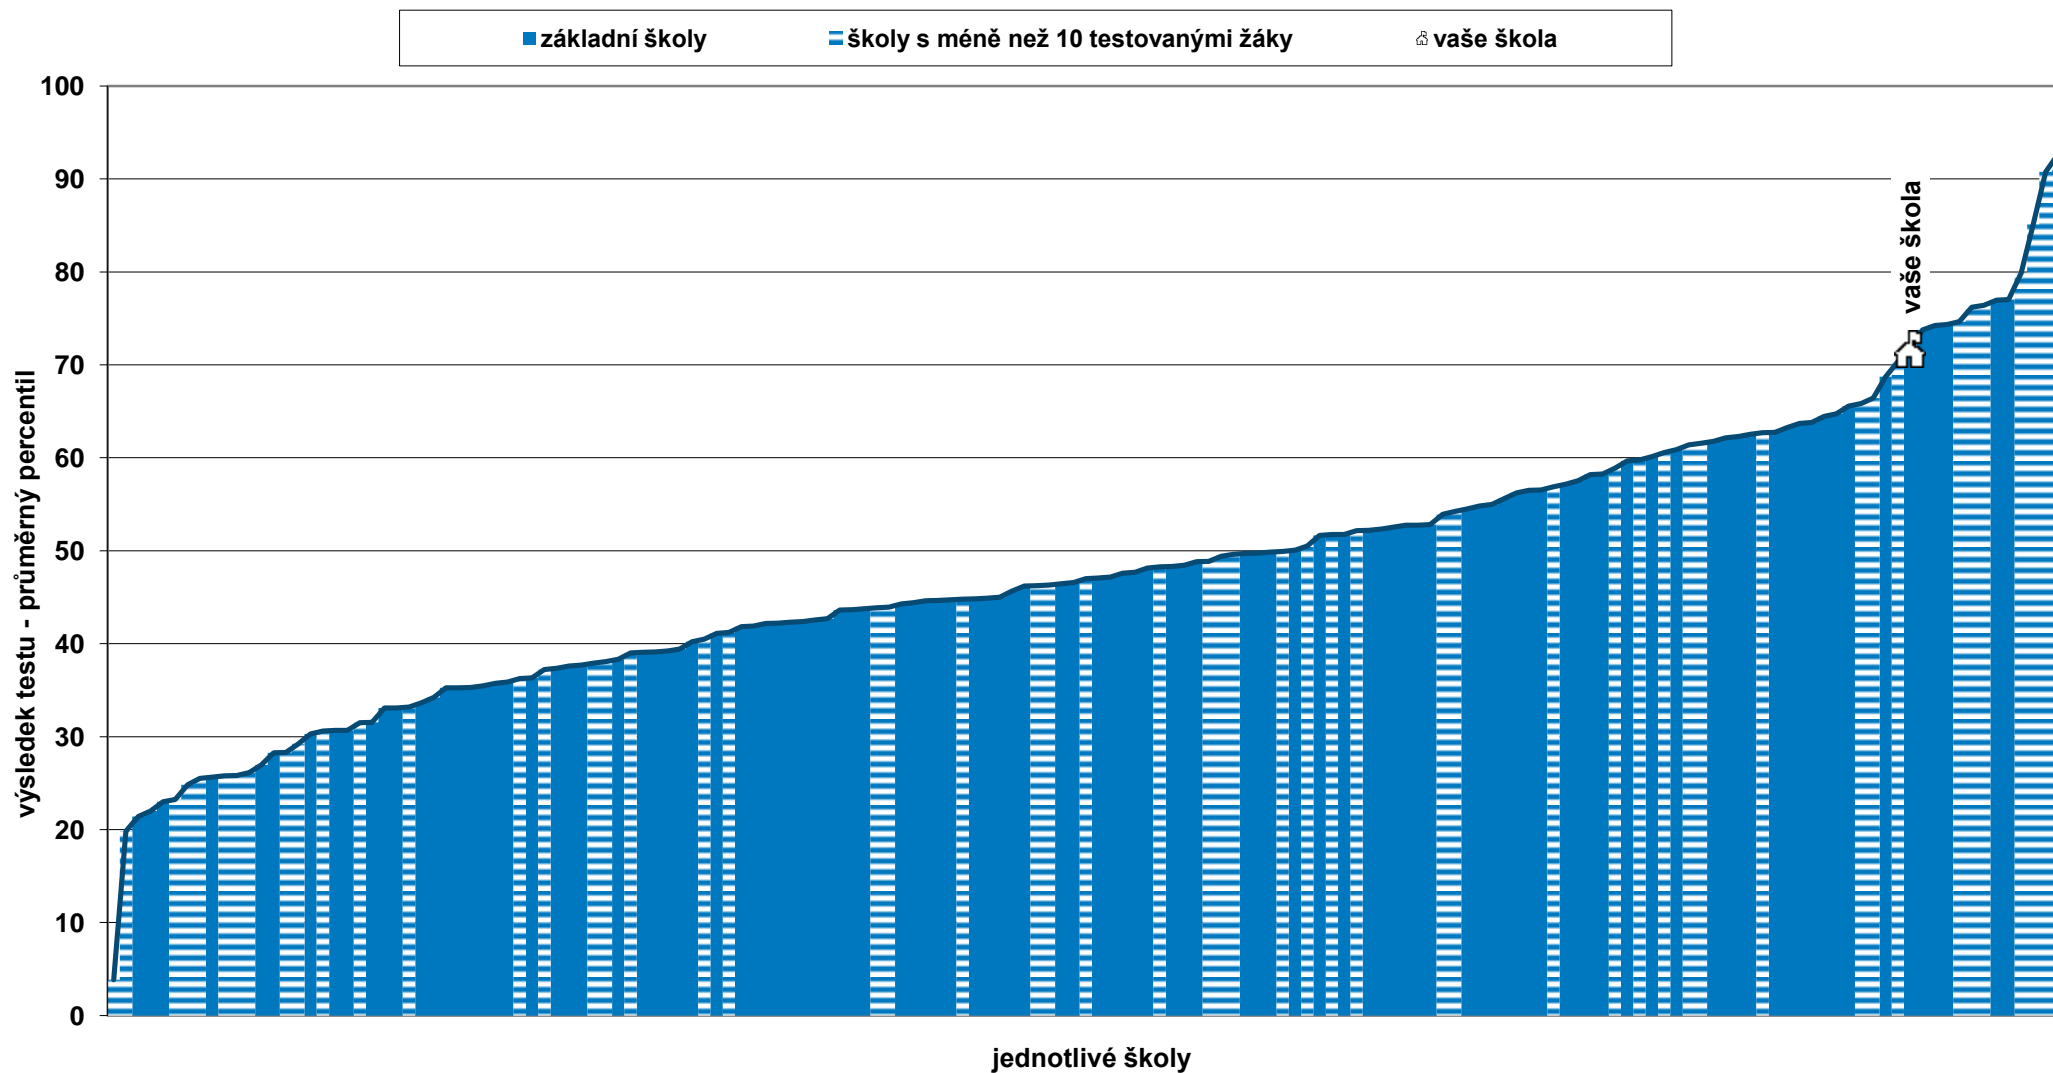

Národní testování 3. tříd 2017/2018

Relativní postavení školy v testu KK - souhrnné výsledky za školu

Poznámka: Graf vystihuje postavení vaší školy v rámci daného předmětu ve srovnání s ostatními školami, které se zúčastnily testování. Pořadí je dáno průměrným celkovým percentilem škol. Graficky jsou odlišeny různé typy škol.