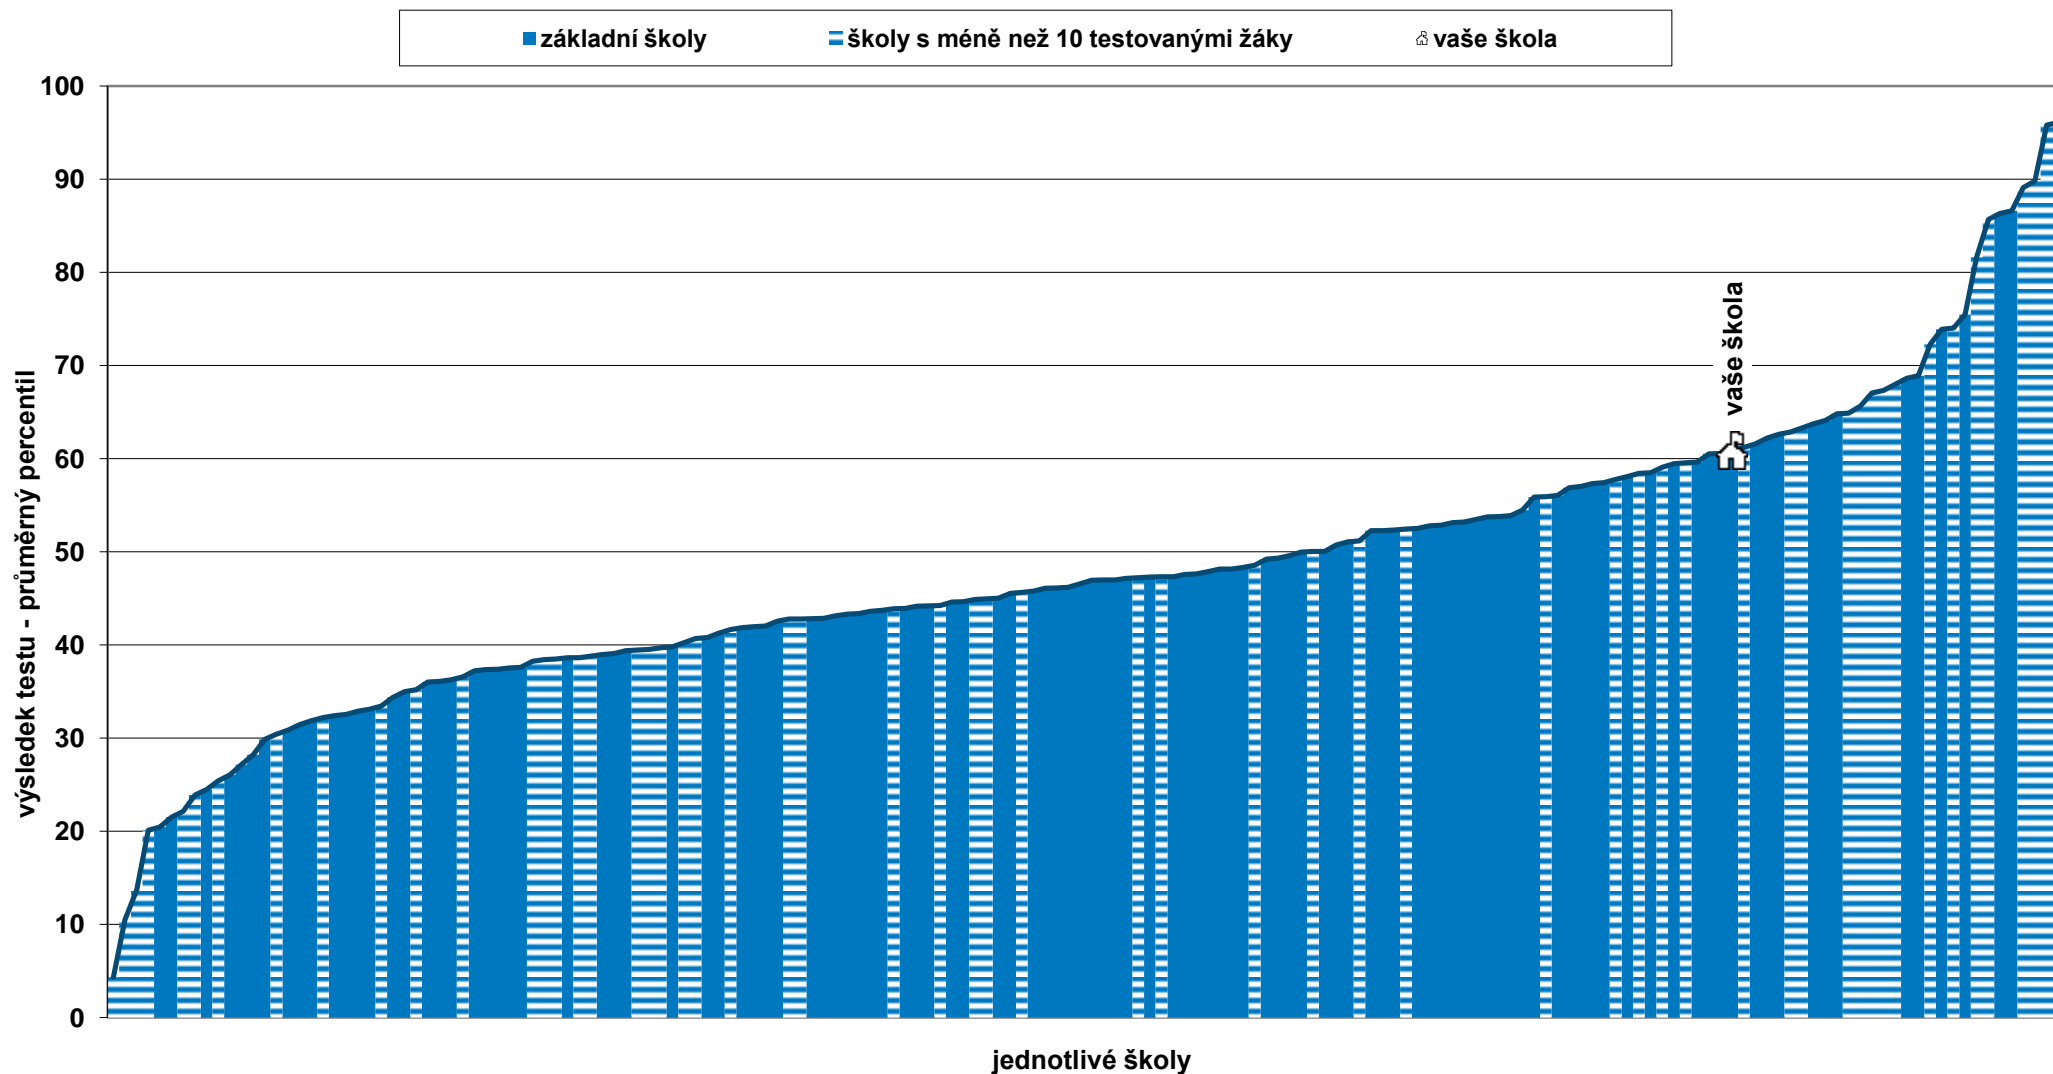

Národní testování 3. tříd 2017/2018

Relativní postavení školy v testu ČaJS - souhrnné výsledky za školu

Poznámka: Graf vystihuje postavení vaší školy v rámci daného předmětu ve srovnání s ostatními školami, které se zúčastnily testování. Pořadí je dáno průměrným celkovým percentilem škol. Graficky jsou odlišeny různé typy škol.