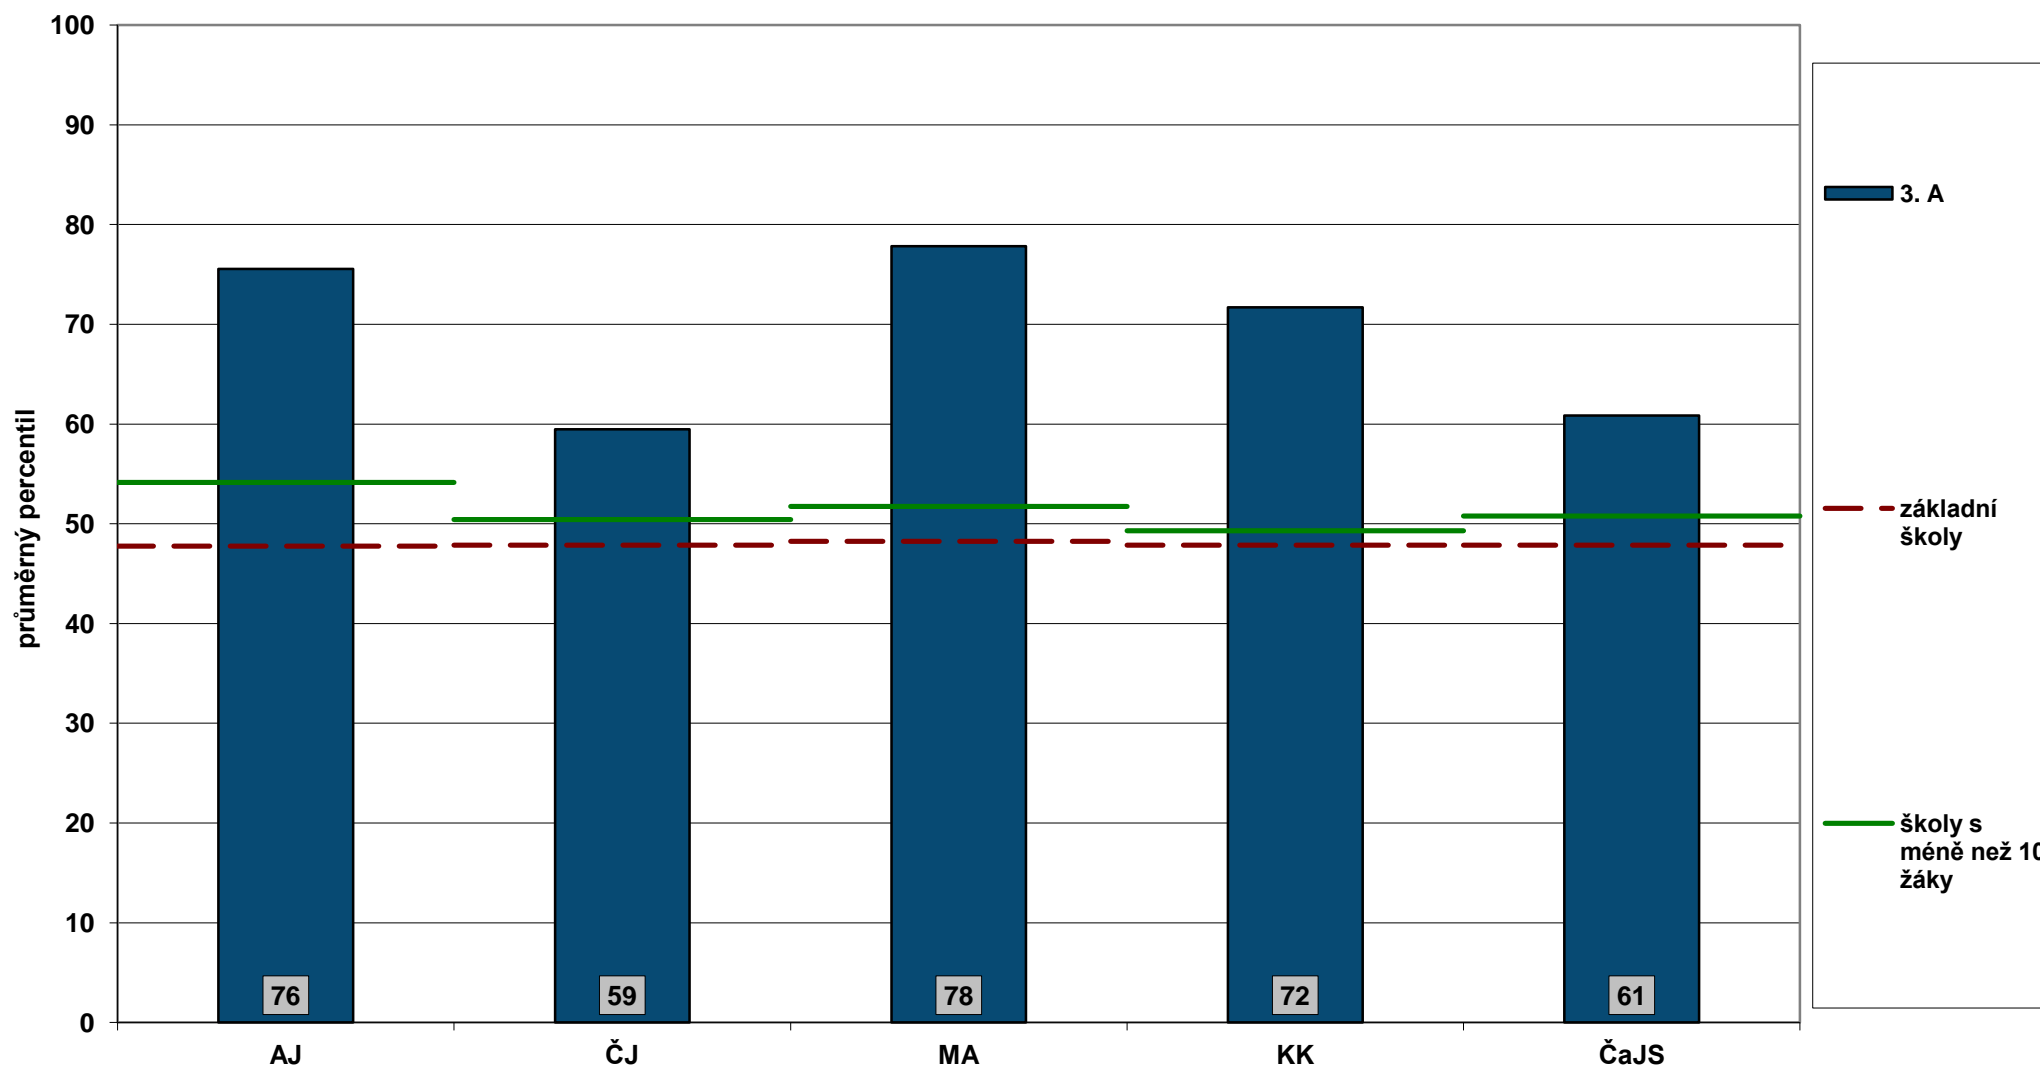

Souhrnné výsledky za školu

klíčové kompetence		celkový průměrný výsledek			
třída	počet žáků	percentil	čistá úspěšnost	průměrné skóre	směrodatná odchylka skóre
3. A	17	72	82	15	2,1
celkem	17	72	82	15	2,1

člověk a jeho svět		celkový průměrný výsledek			
třída	počet žáků	percentil	čistá úspěšnost	průměrné skóre	směrodatná odchylka skóre
3. A	17	61	67	12	3,1
celkem	17	61	67	12	3,1

Národní testování 3. tříd 2017/2018

Průměrný celkový percentil po jednotlivých třídách

Poznámka: Graf znázorňuje průměrné celkové percentily všech tříd vaší školy. Zároveň je zde pro porovnání vyznačen průměrný percentil všech zúčastněných žáků.