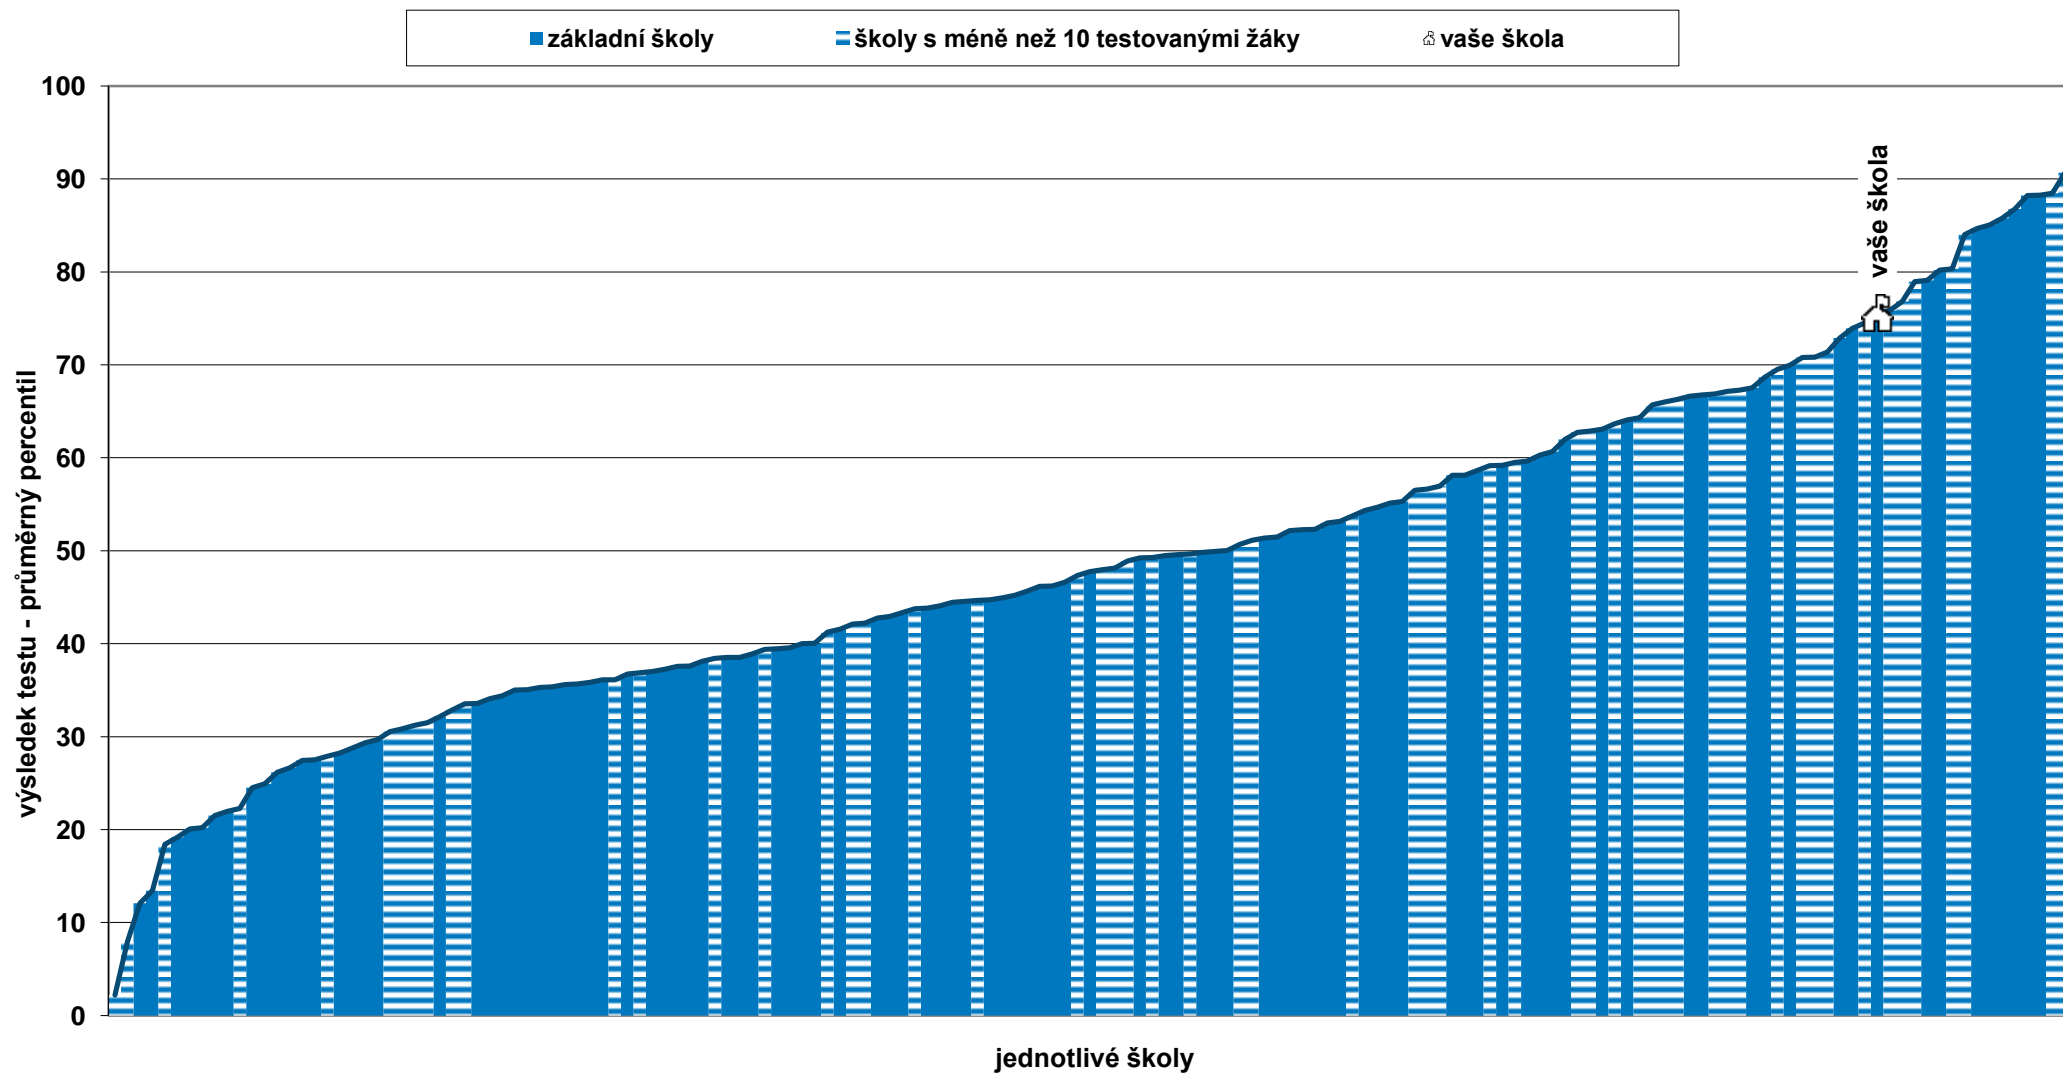

Národní testování 3. tříd 2017/2018

Relativní postavení školy v testu AJ - souhrnné výsledky za školu

Poznámka: Graf vystihuje postavení vaší školy v rámci daného předmětu ve srovnání s ostatními školami, které se zúčastnily testování. Pořadí je dáno průměrným celkovým percentilem škol. Graficky jsou odlišeny různé typy škol.