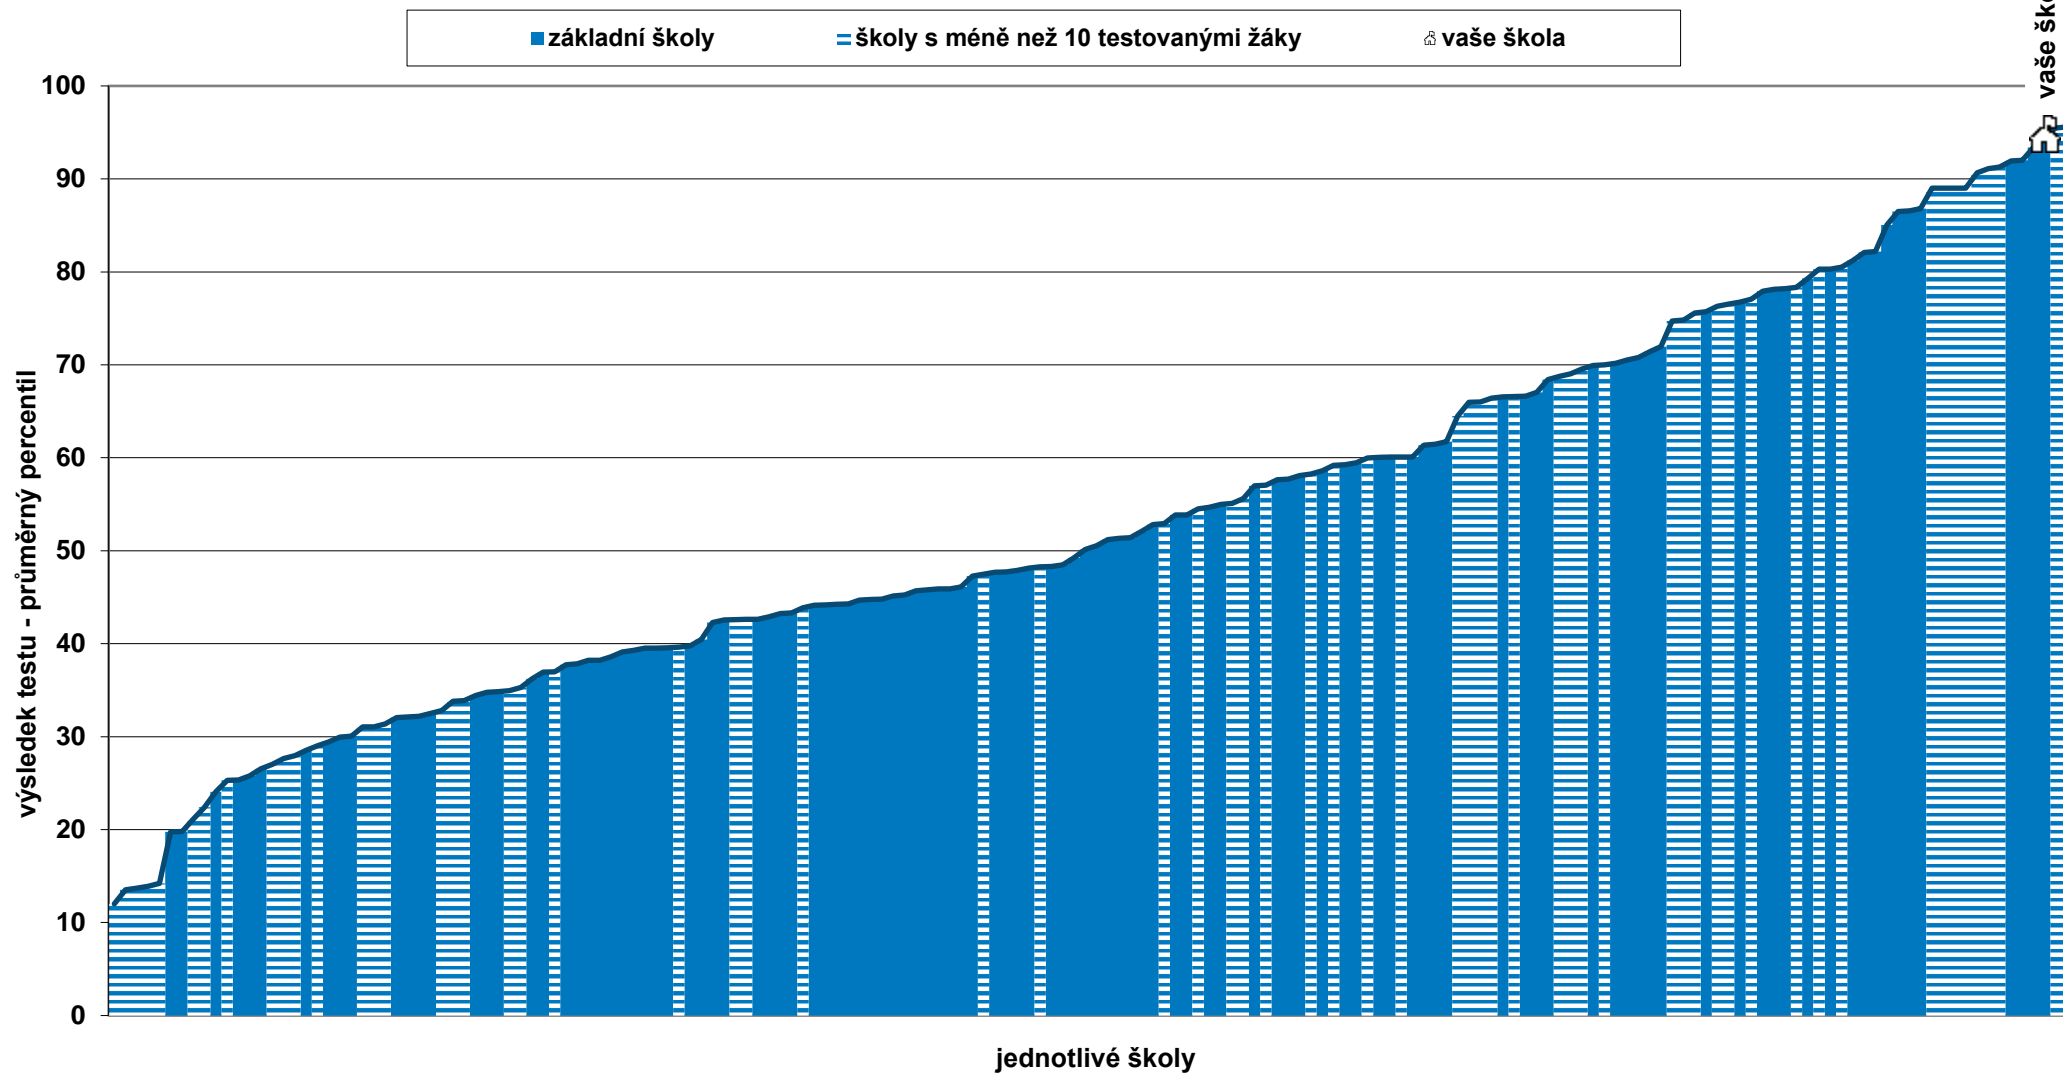

Relativní postavení školy v testu AJ - souhrnné výsledky za školu

Poznámka: Graf vystihuje postavení vaší školy v rámci daného předmětu ve srovnání s ostatními školami, které se zúčastnily testování. Pořadí je dáno průměrným celkovým percentilem škol. Graficky jsou odlišeny různé typy škol.