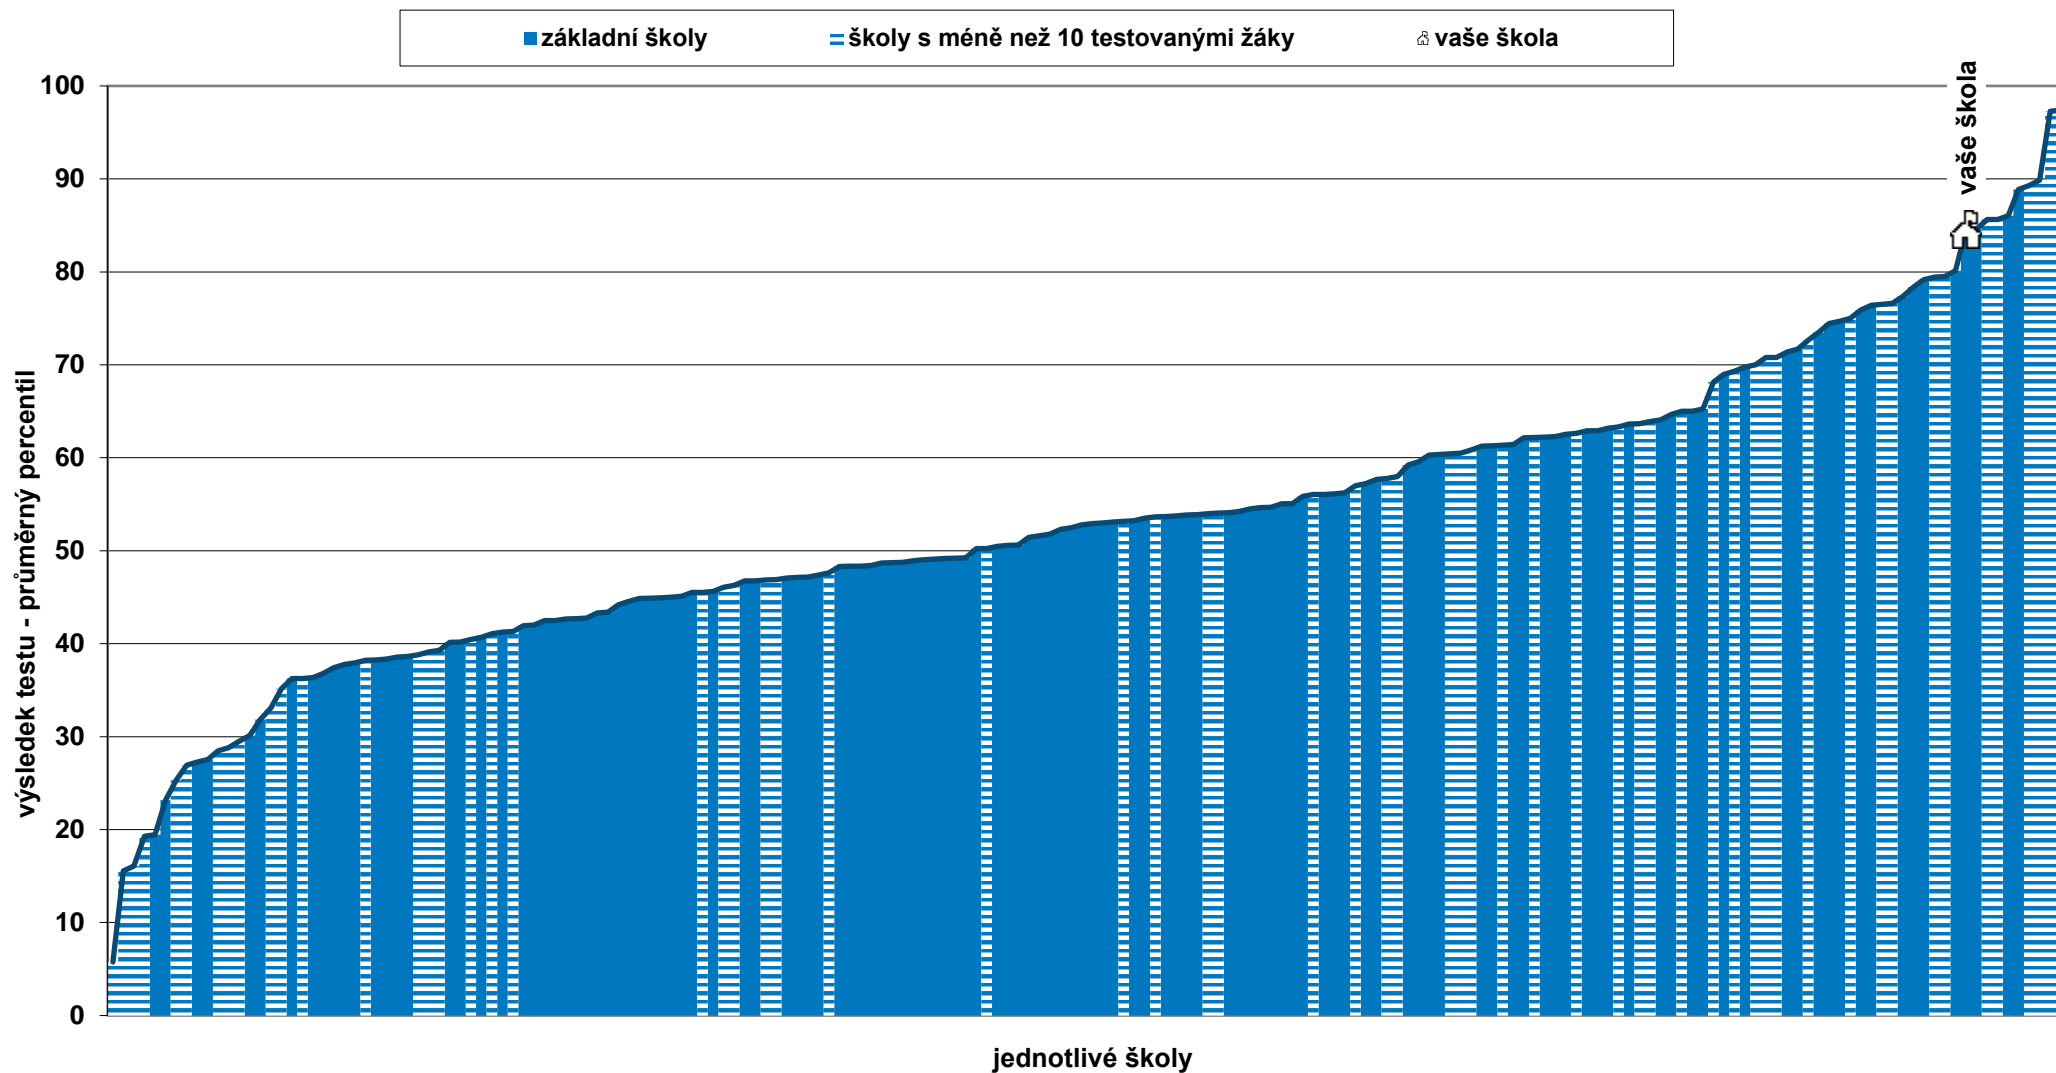

Národní testování 3. tříd 2018/2019

Relativní postavení školy v testu KK - souhrnné výsledky za školu

Poznámka: Graf vystihuje postavení vaší školy v rámci daného předmětu ve srovnání s ostatními školami, které se zúčastnily testování. Pořadí je dáno průměrným celkovým percentilem škol. Graficky jsou odlišeny různé typy škol.