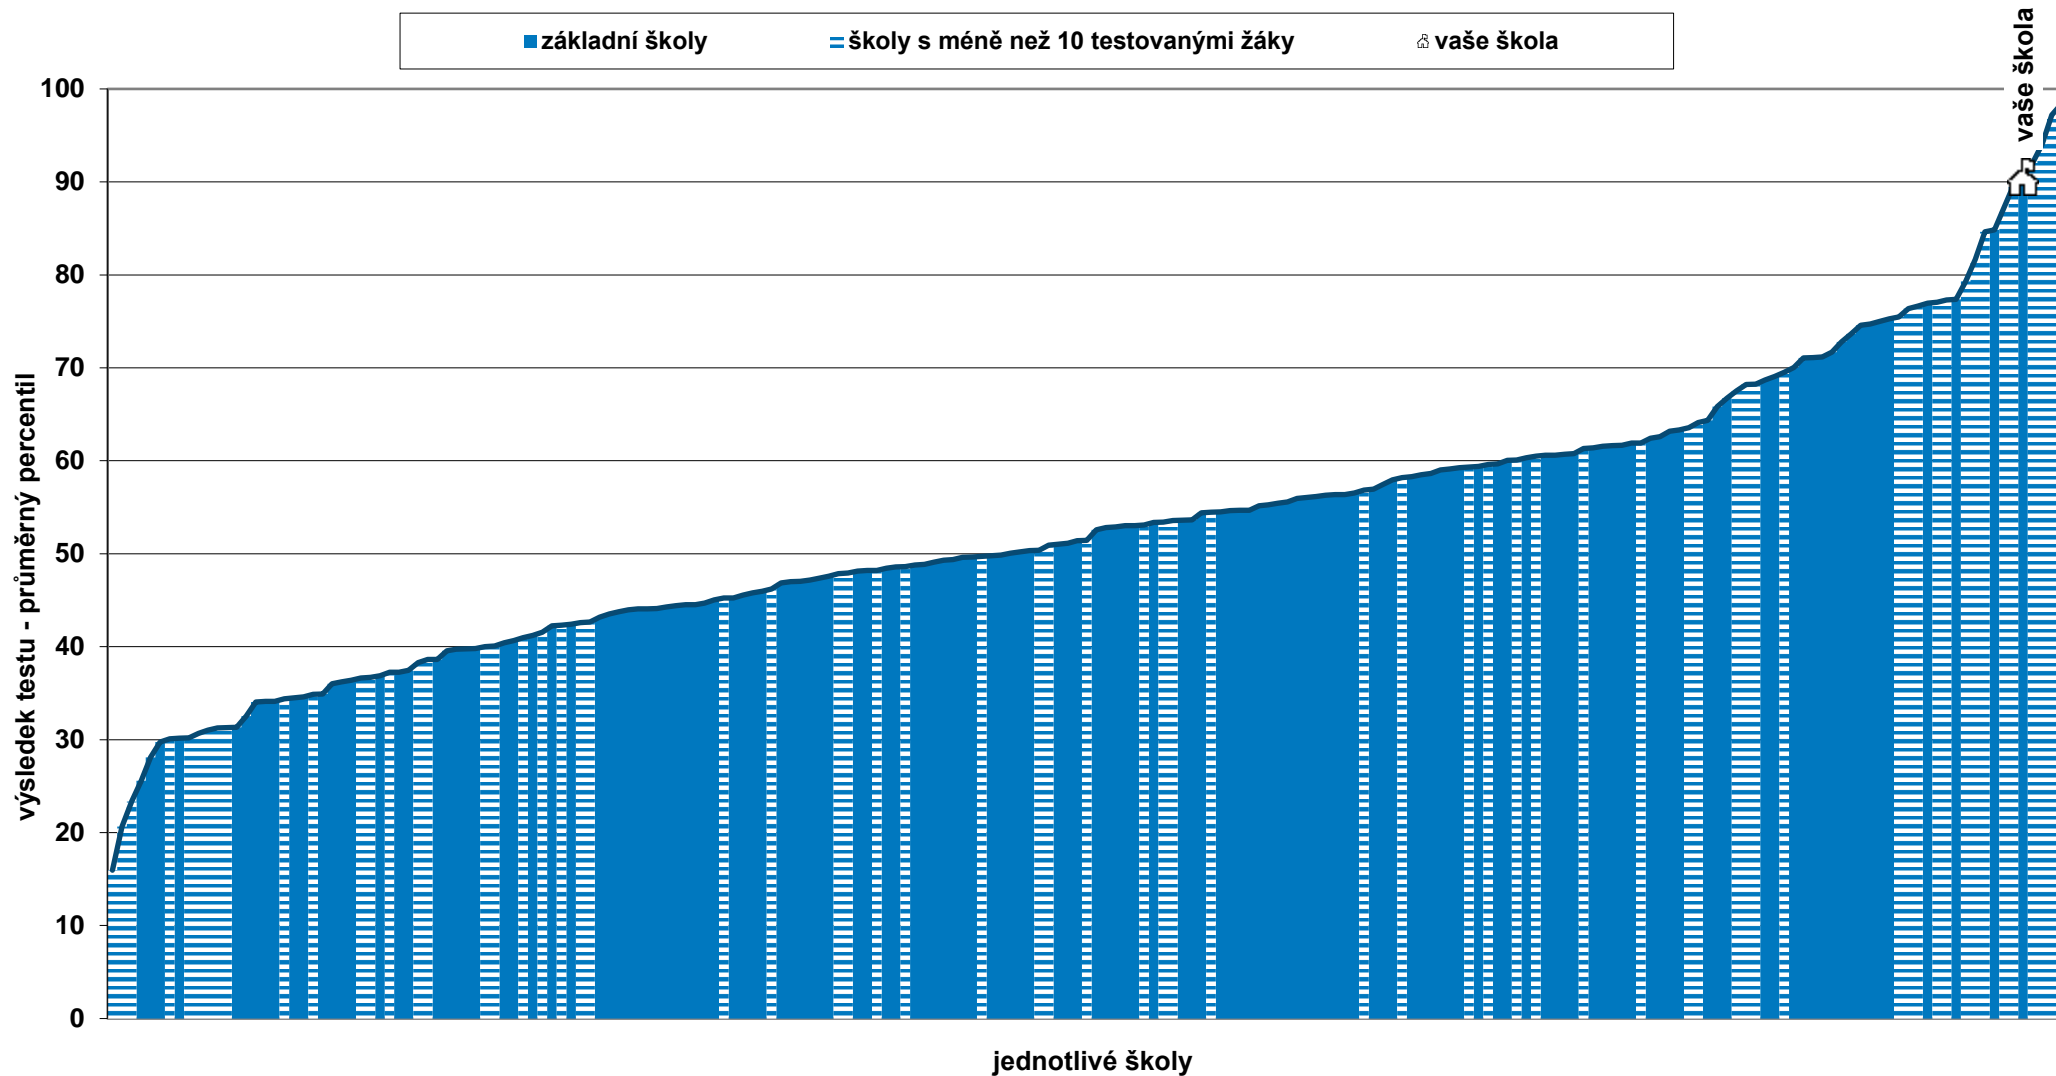

Národní testování 3. tříd 2018/2019

Relativní postavení školy v testu ČJ - souhrnné výsledky za školu

Poznámka: Graf vystihuje postavení vaší školy v rámci daného předmětu ve srovnání s ostatními školami, které se zúčastnily testování. Pořadí je dáno průměrným celkovým percentilem škol. Graficky jsou odlišeny různé typy škol.