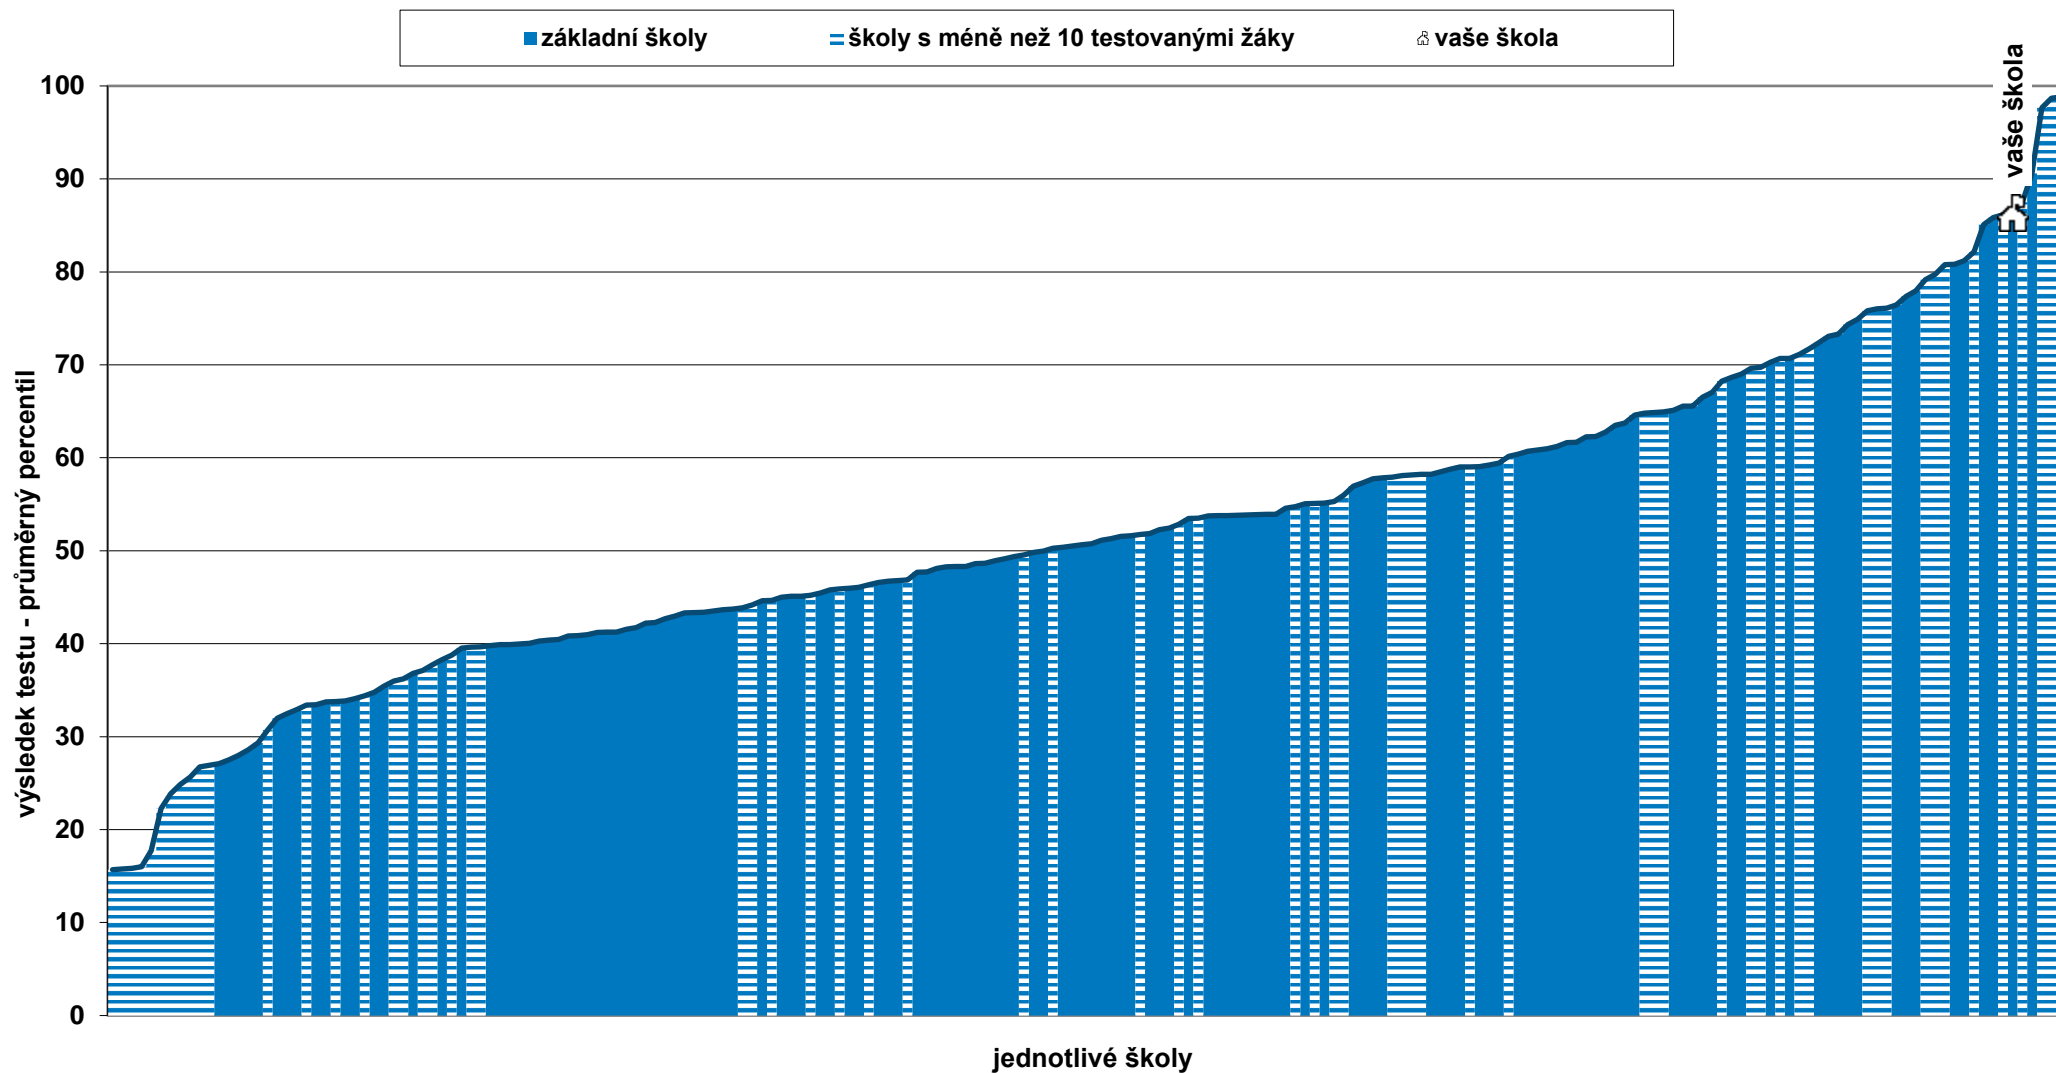

Národní testování 3. tříd 2018/2019

Relativní postavení školy v testu MA - souhrnné výsledky za školu

Poznámka: Graf vystihuje postavení vaší školy v rámci daného předmětu ve srovnání s ostatními školami, které se zúčastnily testování. Pořadí je dáno průměrným celkovým percentilem škol. Graficky jsou odlišeny různé typy škol.