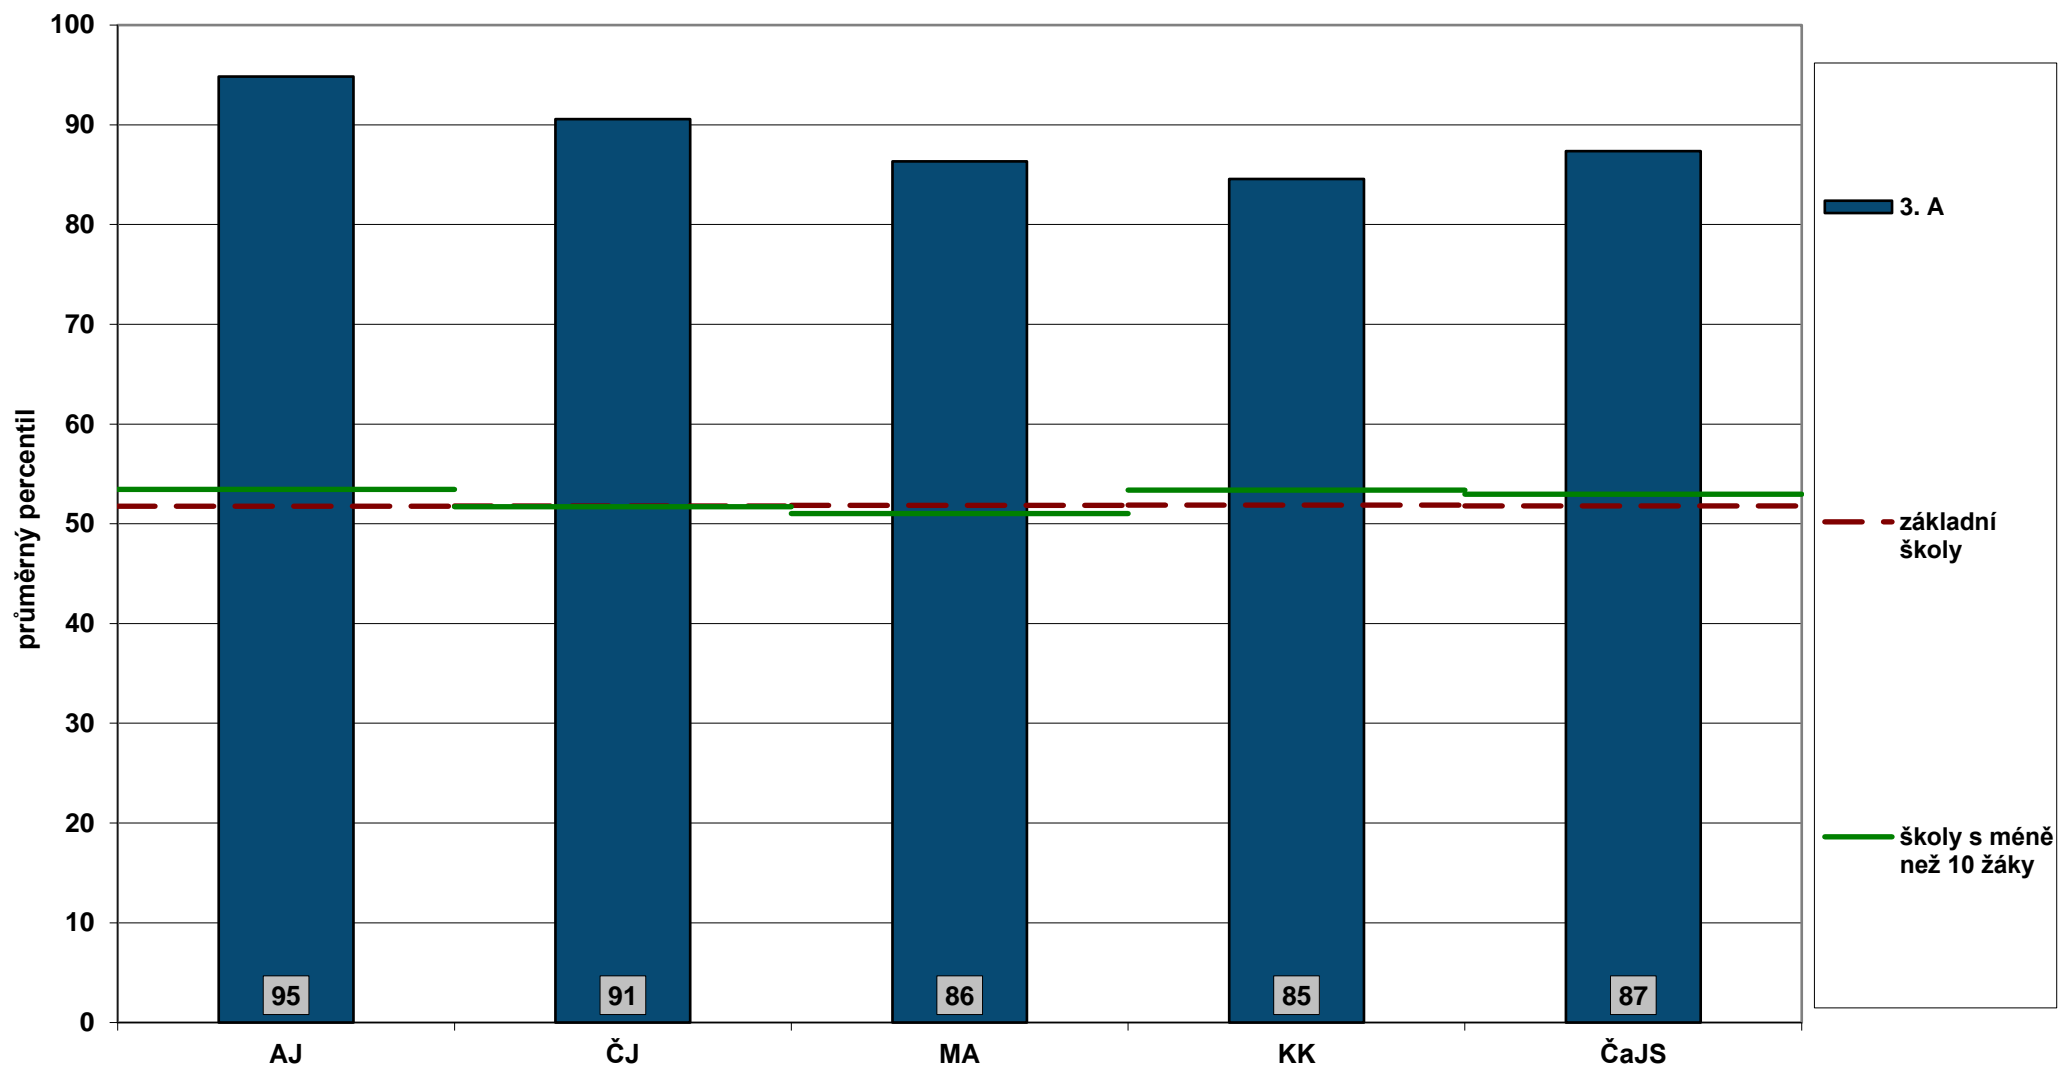

Souhrnné výsledky za školu

klíčové kompetence		celkový průměrný výsledek			
třída	počet žáků	percentil	čistá úspěšnost	průměrné skóre	směrodatná odchylka skóre
3. A	19	85	84	15	2.2
celkem	19	85	84	15	2.2

člověk a jeho svět		celkový průměrný výsledek			
třída	počet žáků	percentil	čistá úspěšnost	průměrné skóre	směrodatná odchylka skóre
3. A	19	87	81	15	2.5
celkem	19	87	81	15	2.5

Národní testování 3. tříd 2018/2019

Průměrný celkový percentil po jednotlivých třídách

Poznámka: Graf znázorňuje průměrné celkové percentily všech tříd vaší školy. Zároveň je zde pro porovnání vyznačen průměrný percentil všech zúčastněných žáků.