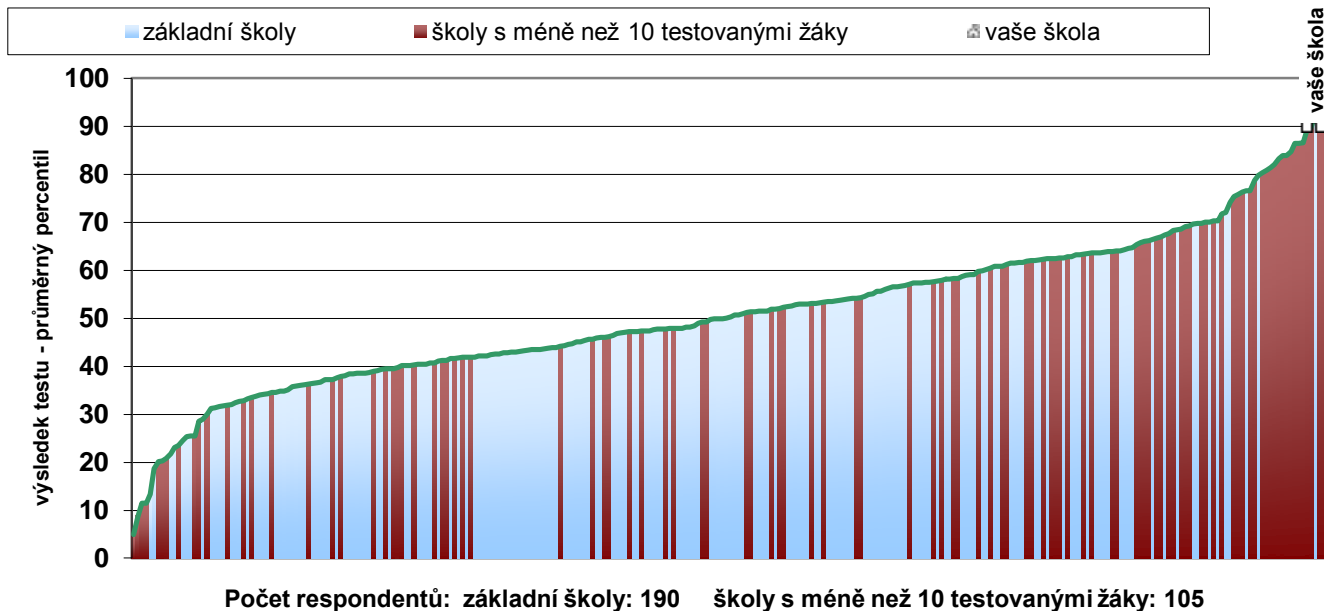

Průměrný celkový percentil po jednotlivých třídách - 5. ročníky

Graf znázorňuje průměrné celkové percentily všech tříd 5. ročníku vaší školy. Zároveň je zde pro porovnání vyznačen průměrný percentil všech žáků 5. ročníku ZŠ a průměrný percentil žáků škol odpovídající velikosti.

Následující graf vystihuje postavení vaší školy v rámci daného testu ve srovnání s ostatními školami, které se zúčastnily testování. Pořadí je dáno průměrným celkovým percentilem škol.

Relativní postavení školy v testu OSP souhrnné výsledky za školu

Následující graf vystihuje postavení vaší školy v rámci daného testu ve srovnání s ostatními školami ze skupiny přibližně stejně vybavených škol, které se zúčastnily testování. Pořadí je dáno průměrným percentilem škol.