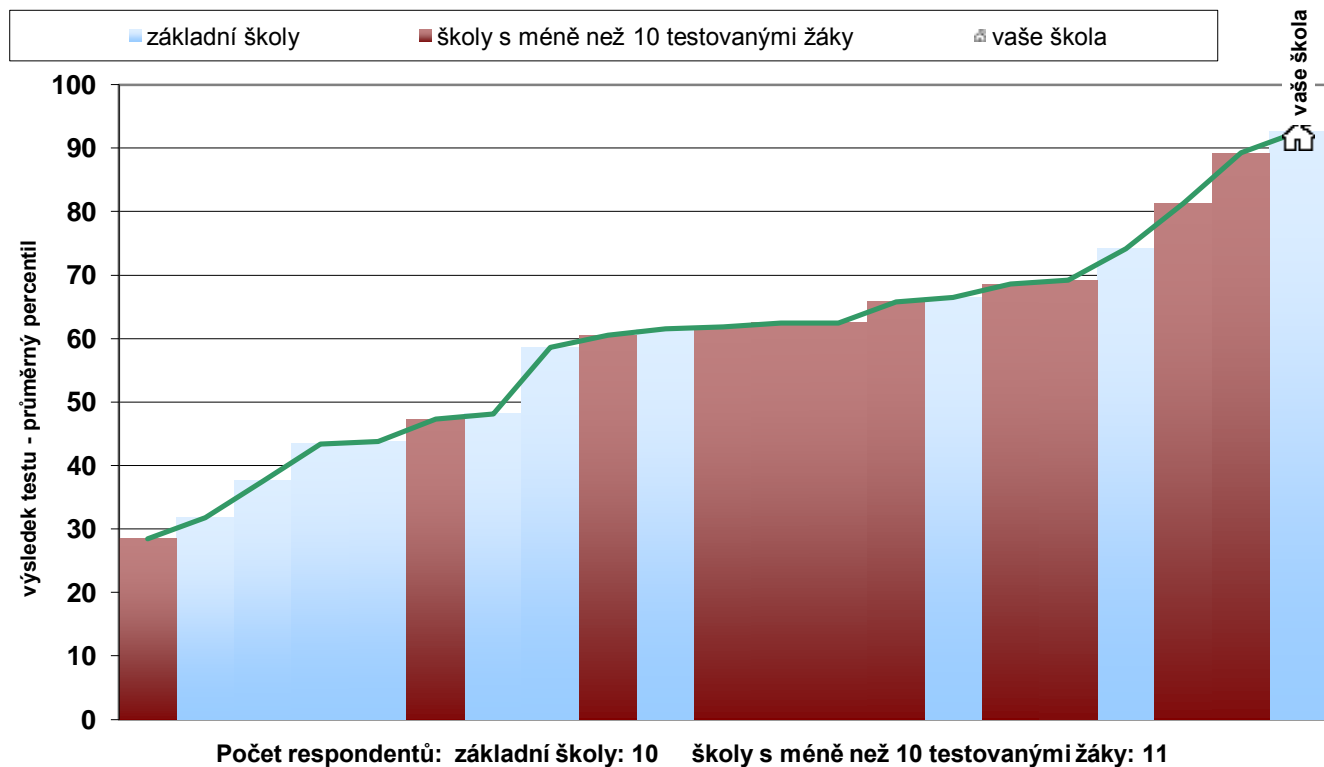

Relativní postavení školy v testu OSP souhrnné výsledky za školu ve skupině podobně vybavených škol