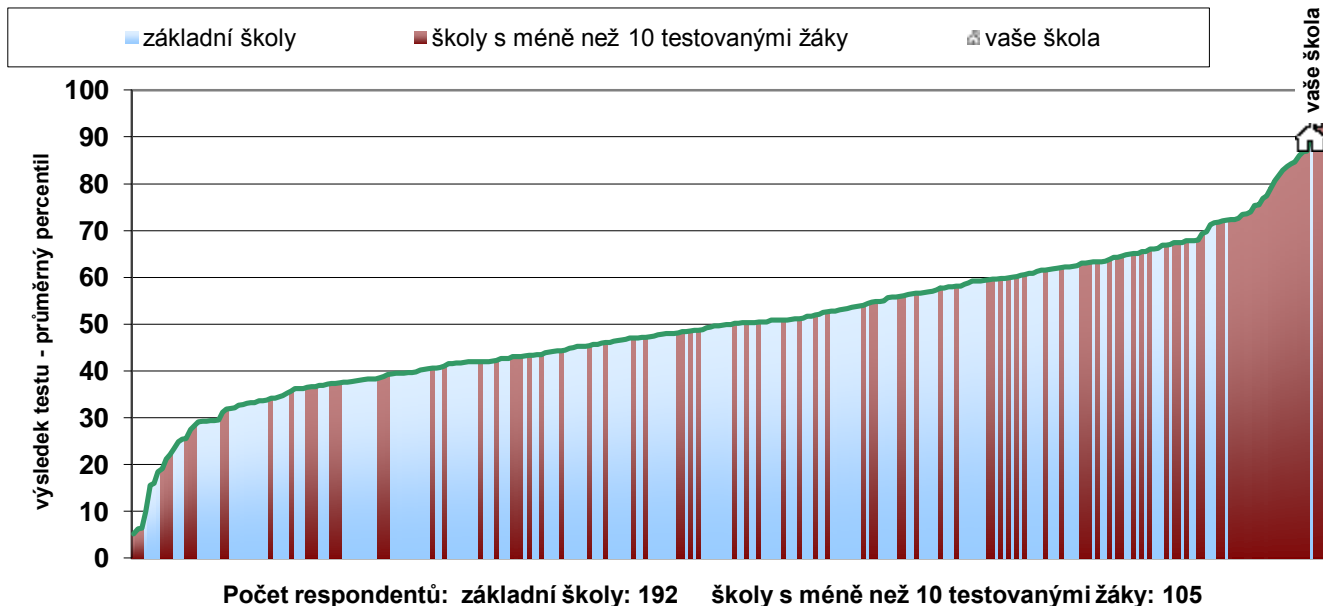

Relativní postavení školy v testu OSP souhrnné výsledky za školu ve skupině podobně vybavených škol

Následující graf vystihuje postavení vaší školy v rámci daného testu ve srovnání s ostatními školami, které se zúčastnily testování. Pořadí je dáno průměrným celkovým percentilem škol.

Relativní postavení školy v testu z českého jazyka souhrnné výsledky za školu

Následující graf vystihuje postavení vaší školy v rámci daného testu ve srovnání s ostatními školami ze skupiny přibližně stejně vybavených škol, které se zúčastnily testování. Pořadí je dáno průměrným percentilem škol.

Relativní postavení školy v testu z českého jazyka souhrnné výsledky za školu ve skupině podobně vybavených škol

Následující graf vystihuje postavení vaší školy v rámci daného testu ve srovnání s ostatními školami, které se zúčastnily testování. Pořadí je dáno průměrným celkovým percentilem škol.

Relativní postavení školy v testu z matematiky souhrnné výsledky za školu

Následující graf vystihuje postavení vaší školy v rámci daného testu ve srovnání s ostatními školami ze skupiny přibližně stejně vybavených škol, které se zúčastnily testování. Pořadí je dáno průměrným percentilem škol.