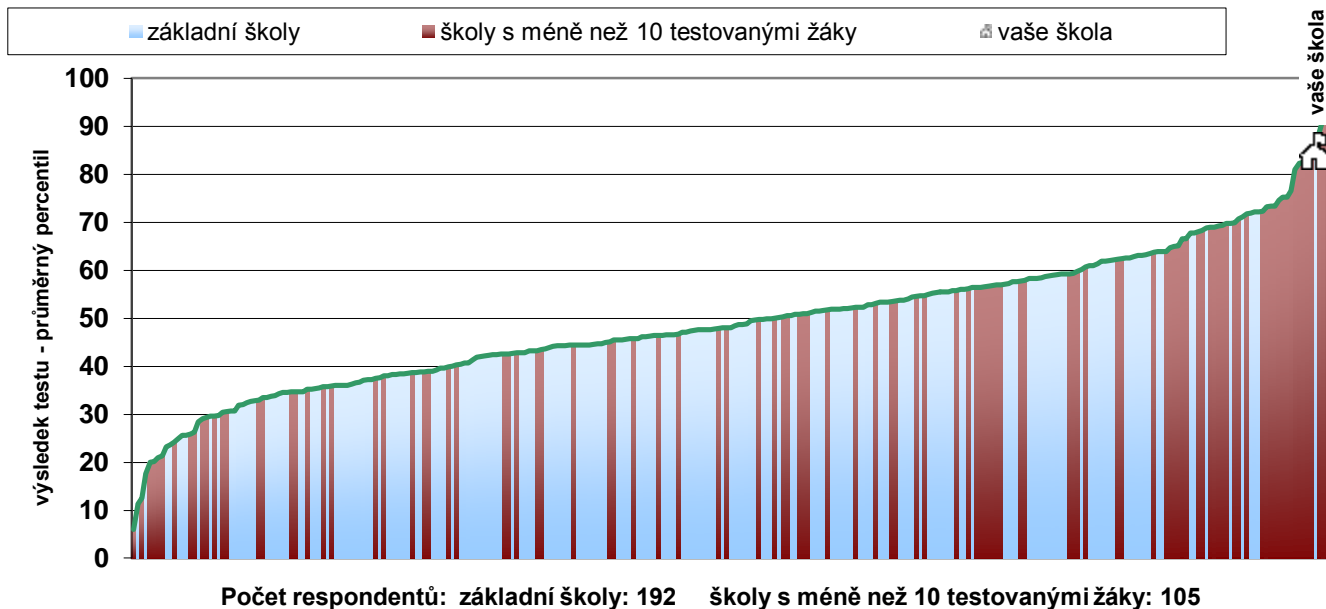

Následující graf vystihuje postavení vaší školy v rámci daného testu ve srovnání s ostatními školami, které se zúčastnily testování. Pořadí je dáno průměrným celkovým percentilem škol.

Relativní postavení školy v testu z českého jazyka souhrnné výsledky za školu