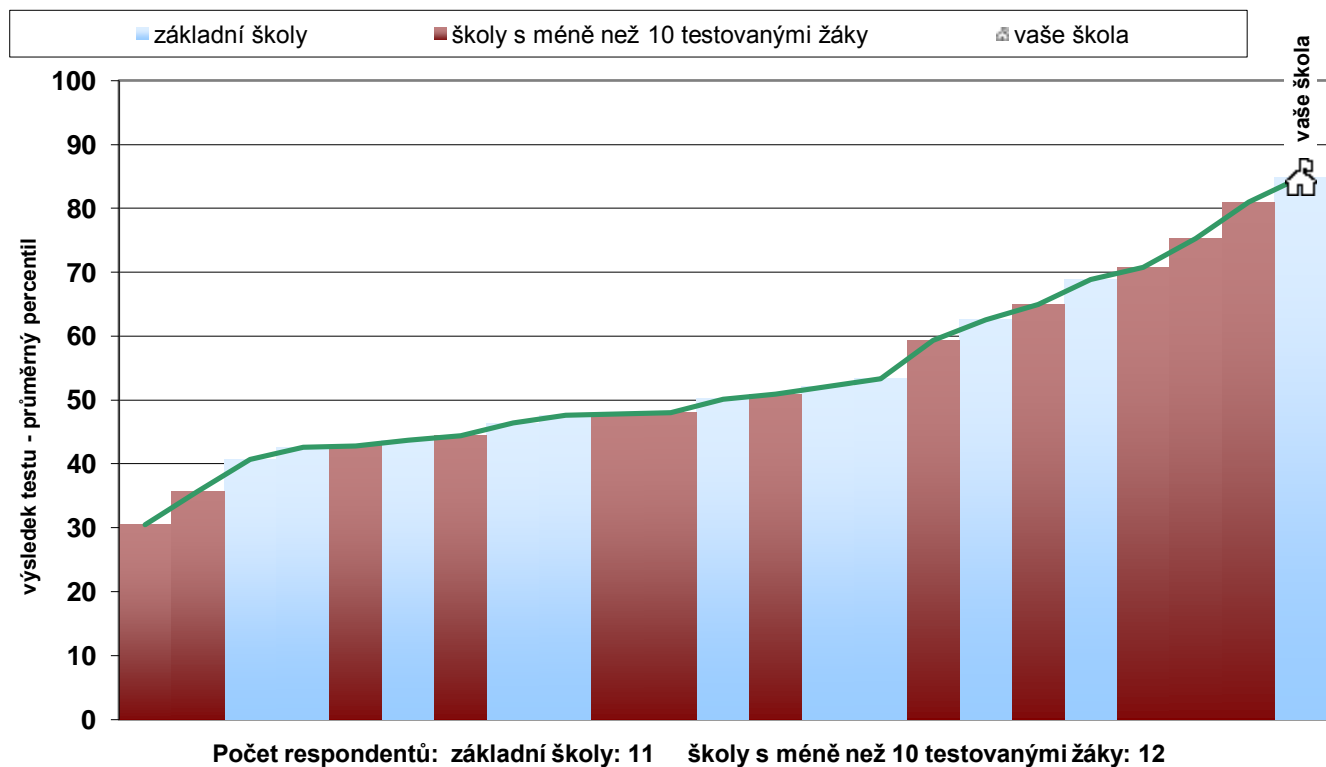

Relativní postavení školy v testu z českého jazyka souhrnné výsledky za školu ve skupině podobně vybavených škol