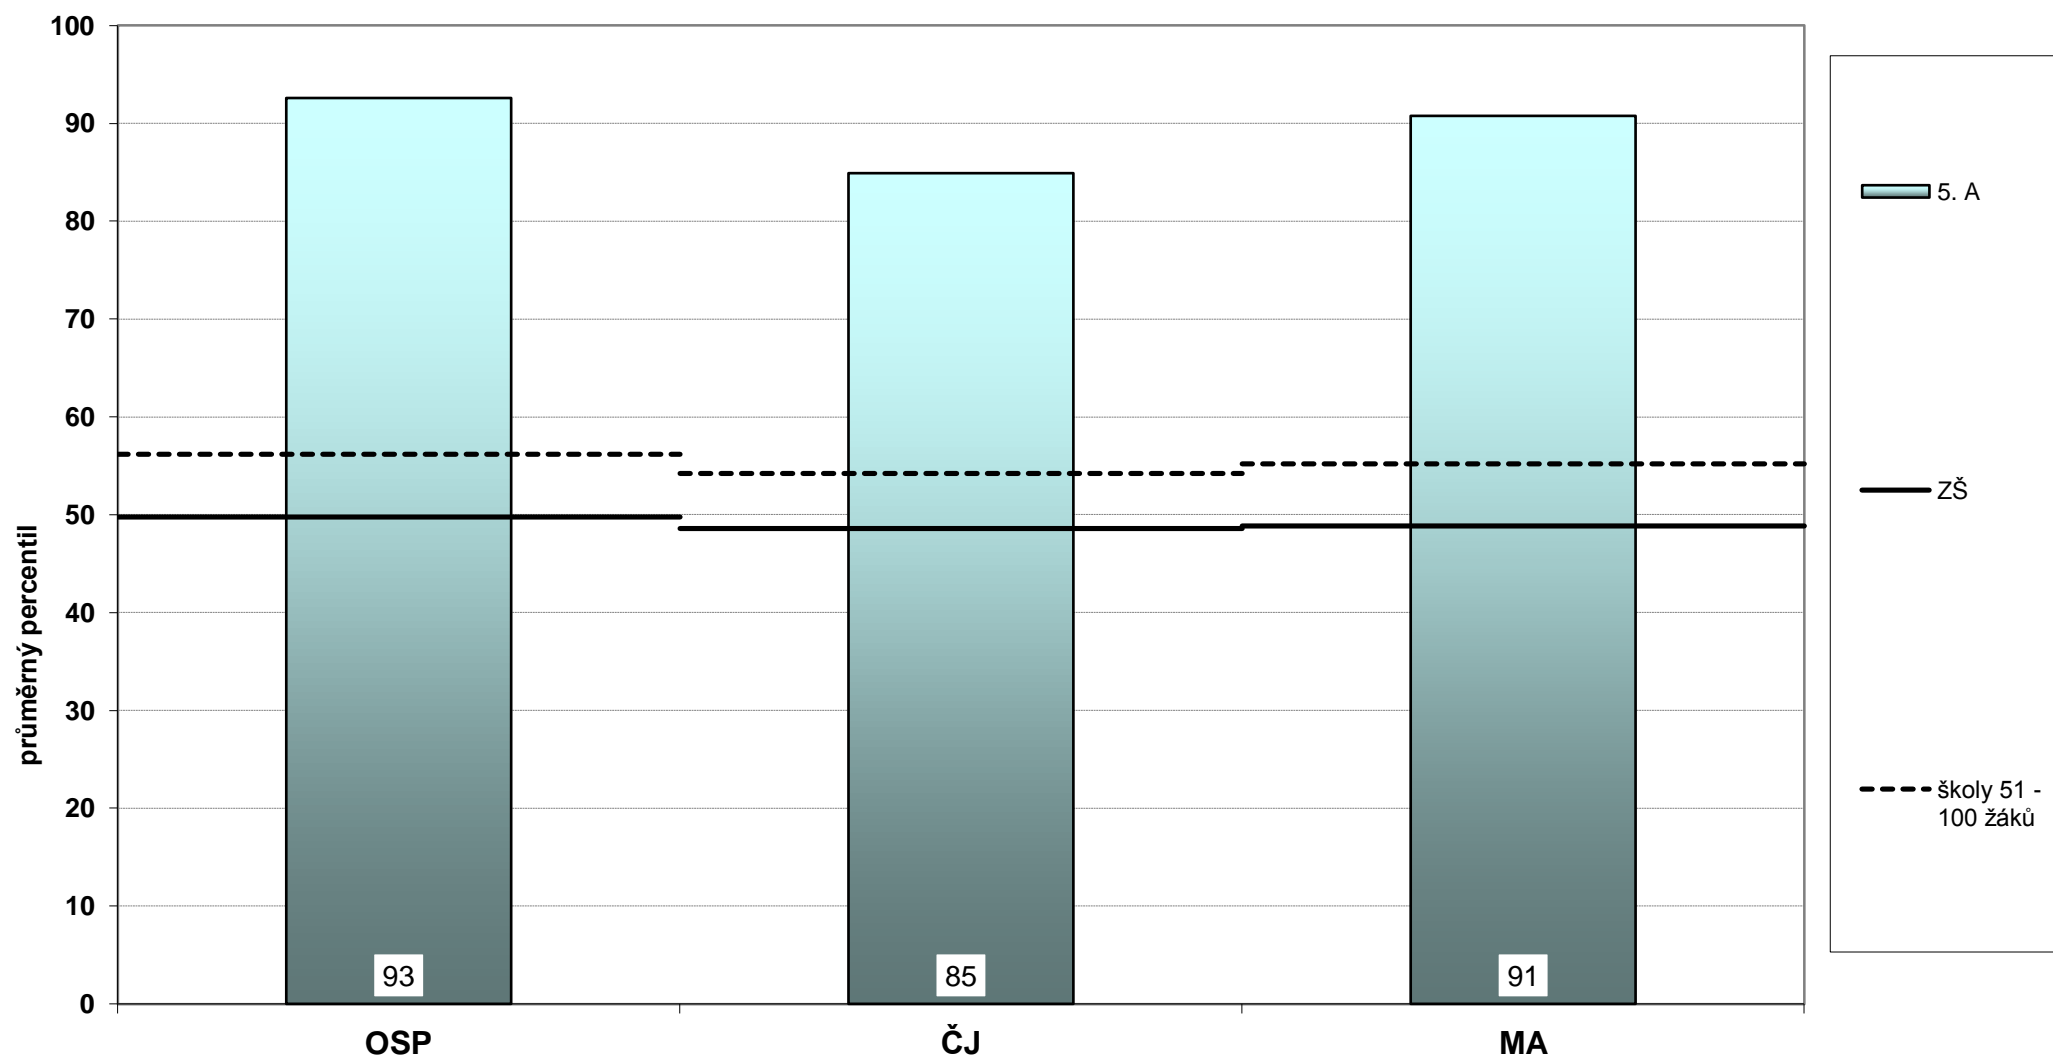

Průměrný celkový percentil po jednotlivých třídách - 5. ročníky

Graf znázorňuje průměrné celkové percentily všech tříd 5. ročníku vaší školy. Zároveň je zde pro porovnání vyznačen průměrný percentil všech žáků 5. ročníku ZŠ a průměrný percentil žáků škol odpovídající velikosti.

Následující graf vystihuje postavení vaší školy v rámci daného testu ve srovnání s ostatními školami, které se zúčastnily testování. Pořadí je dáno průměrným celkovým percentilem škol.

Relativní postavení školy v testu OSP souhrnné výsledky za školu

Následující graf vystihuje postavení vaší školy v rámci daného testu ve srovnání s ostatními školami ze skupiny přibližně stejně vybavených škol, které se zúčastnily testování. Pořadí je dáno průměrným percentilem škol.

Relativní postavení školy v testu OSP souhrnné výsledky za školu ve skupině podobně vybavených škol

Následující graf vystihuje postavení vaší školy v rámci daného testu ve srovnání s ostatními školami, které se zúčastnily testování. Pořadí je dáno průměrným celkovým percentilem škol.